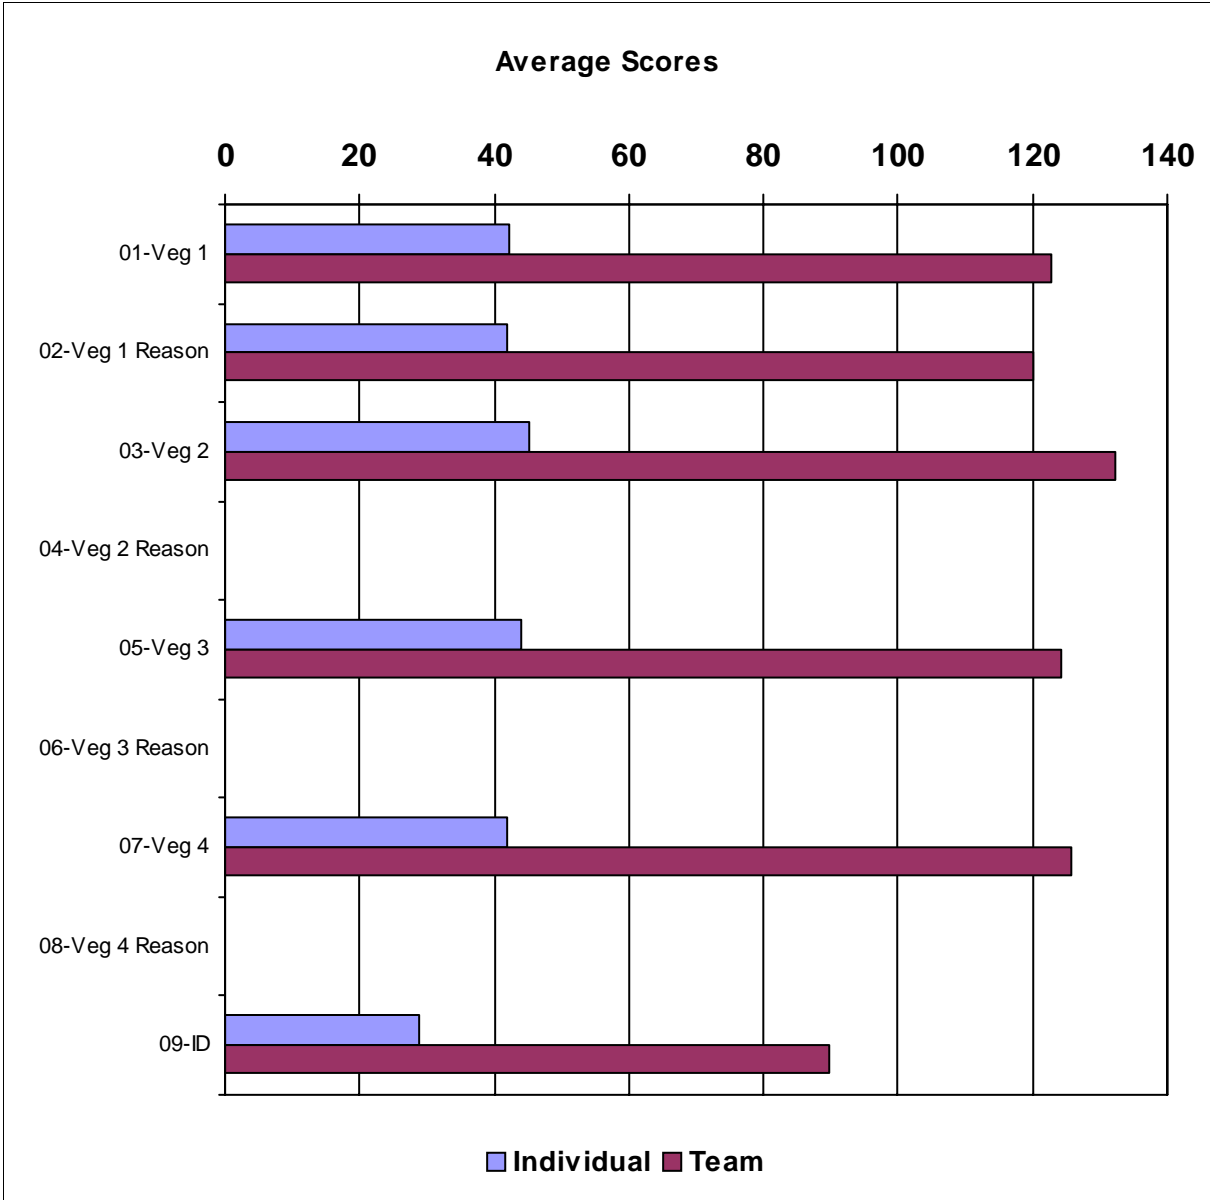

Contest Summary

Individual						
Class	Max Possible	Min	Max	Expected Range*		Average
01-Veg 1	50	5	50	30	54	42
02-Veg 1 Reason	50	38	50	38	45	42
03-Veg 2	50	15	50	37	53	45
04-Veg 2 Reason	50	0	0	0	0	0
05-Veg 3	50	5	50	35	53	44
06-Veg 3 Reason	50	0	0	0	0	0
07-Veg 4	50	10	50	31	53	42
08-Veg 4 Reason	50	0	0	0	0	0
09-ID	400	0	41	18	39	29
Total	800	143	278	210	278	244

Team						
Class	Max Possible	Min	Max	Expected Range*		Average
01-Veg 1	150	95	150	104	142	123
02-Veg 1 Reason	150	81	137	101	139	120
03-Veg 2	150	95	150	113	151	132
04-Veg 2 Reason	150	0	0	0	0	0
05-Veg 3	150	95	145	104	145	124
06-Veg 3 Reason	150	0	0	0	0	0
07-Veg 4	150	65	150	92	160	126
08-Veg 4 Reason	150	0	0	0	0	0
09-ID	1200	62	112	71	109	90
Total	3200	498	829	592	838	715

*Expected Range is one SD above and below the average

*Expected Range is one SD above and below the average

Individual Results

	Veg 1	Veg 1 Reason	Veg 2	Veg 3	Veg 4	ID	Tie	Total	Place
<u>Davis FFA</u>								<u>498</u>	<u>7</u>
Joey Romero	50	40	50	50	30	25	25	245 *	18
Rose Burns	50	41	45	45	35	37	37	253 *	11
<u>Escalon A</u>								<u>829</u>	<u>1</u>
Carolyn Rivera	50	45	50	45	50	38	38	278 *	1
Cheyenne Jayne	45	41	45	50	30	36	36	247	15
Courtney Russell	50	50	45	45	50	37	37	277 *	2
Jacqueline Antonacc	50	42	50	45	50	37	37	274 *	3
<u>Escalon B</u>								<u>752</u>	<u>5</u>
Patrice Rivara	45	40	45	45	50	34	34	259 *	9
Samantha Cuddy	45	39	45	40	50	28	28	247 *	16
Topacio Cuddy	35	42	45	45	50	29	29	246 *	17
<u>Galt FFA</u>								<u>797</u>	<u>2</u>
Dylan Davidson	45	44	50	45	45	33	33	262 *	8
Isaac Valencia	45	42	50	50	50	34	34	271 *	4
Vince Pellegri	45	47	40	45	50	37	37	264 *	7
Zach Davidson	45	50	50	50	15	30	30	240	19
<u>Grace Davis-Modesto</u>								<u>772</u>	<u>3</u>
Arturo Barajas	50	46	50	50	45	15	15	256 *	10
Diana Camerena	30	40	50	45	50	33	33	248 *	14
Nicole Hyatt	45	42	50	50	45	36	36	268 *	5
Shannon Mahaffey	50	39	50	45	35	19	19	238	20